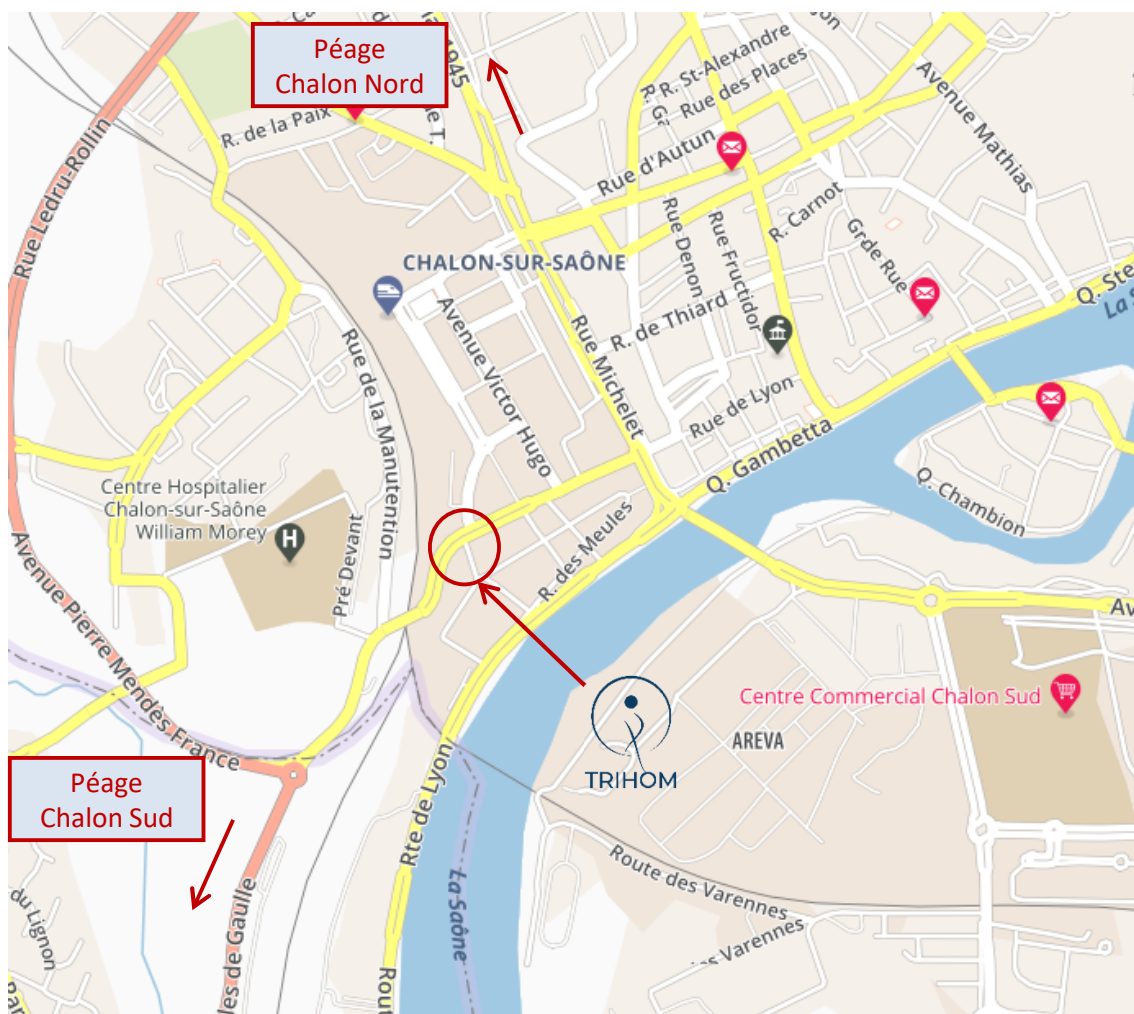

QR Code Informations Unité

**75 Grande Rue – ST COSME – Bâtiment D**  
**71100 CHALON SUR SAONE – Tel: 01 34 96 20 26**

**Stationnements autour du  
centre en Zone Bleue**

QR Code Géolocalisation

#### Chalon sur Saône

- ✓ Centre commercial CARREFOUR avec divers restaurants l'un à côté de l'autre (cafétéria, pizzeria, restaurant Bœuf et grill, Mac Donalds, Sandwicherie Marie Blachère, KFC,...)